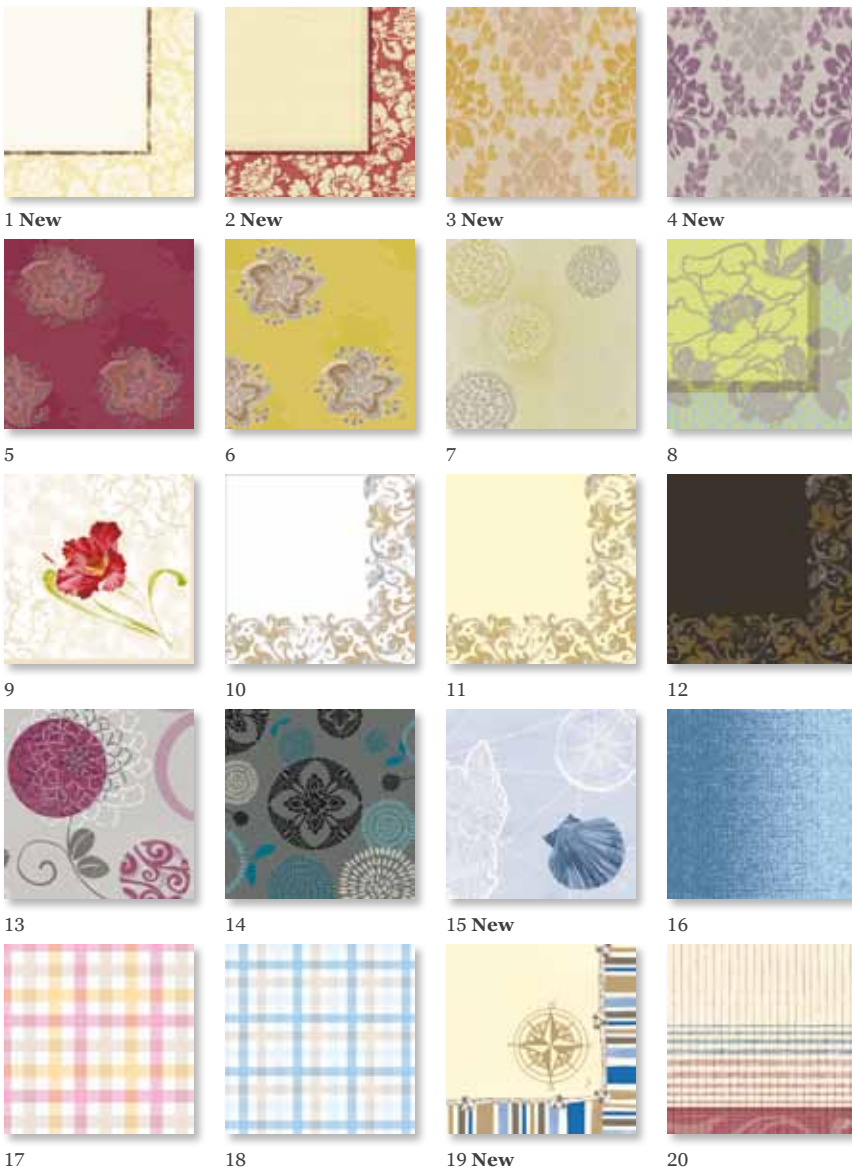

Dunilin® Napkins, 40 x 40 cm, design*

(12 x 50)

- 1 165596 Amira brown
- 2 165597 Amira bordeaux
- 3 165599 Belluna
- 4 165600 Belluna plum
- 5 163250 Leela bordeaux
- 6 163251 Leela green
- 7 163246 Loren
- 8 161282 Zen
- 9 159266 Roma
- 10 161284 Festiva white
- 11 161285 Festiva champagne
- 12 161286 Festiva black
- 13 161283 Marlene
- 14 161287 Mauri grey
- 15 165602 Nautic
- 16 163249 Structura blue
- 17 163252 Check pink
- 18 163253 Check blue
- 19 165601 Marine
- 20 163247 Florentina