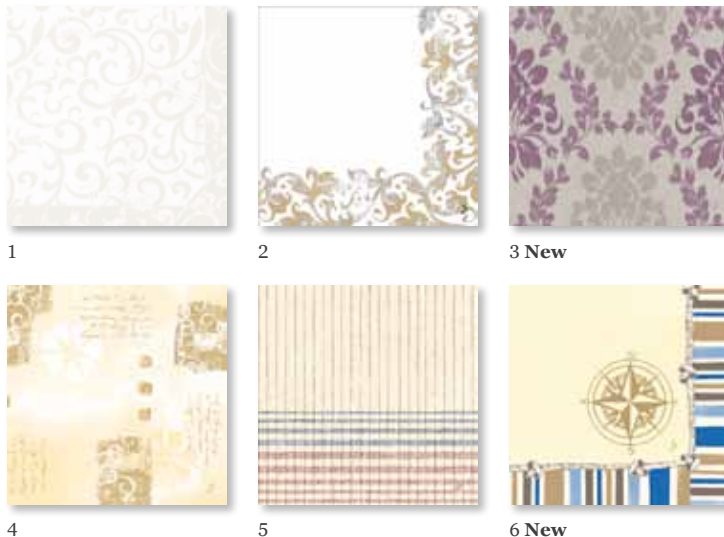

Dunilin® Napkins, design, 48 x 48 cm*

(6 x 40)

- 1 163267 Sarala white
- 2 163577 Festiva white
- 3 165610 Belluna plum
- 4 163576 Salento champagne
- 5 163266 Fiorentina
- 6 165611 Marine

48 x 48 cm