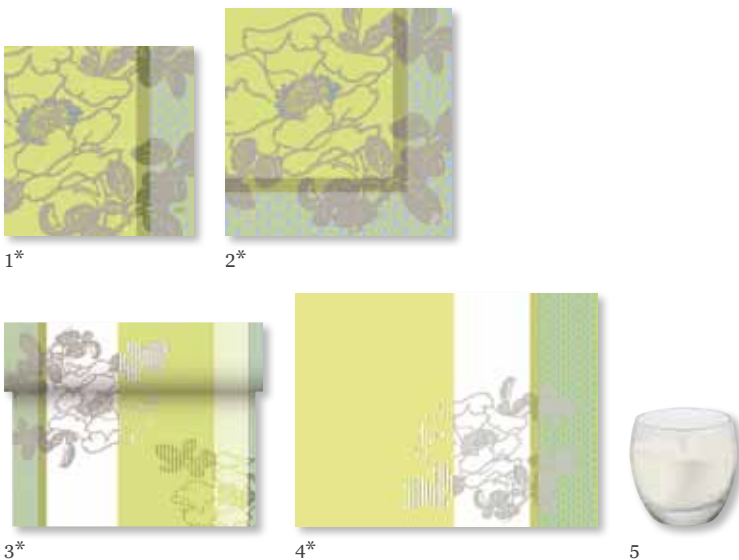

Zen

- 1 **161299** Tissue Napkin, 3-ply, 33 x 33 cm (4 x 250)
- 2 **161282** Dunilin® Napkin, 40 x 40 cm (12 x 50)
- 3 **161447** Dunicel® Tête-à-Tête, 0,4 x 24 m (4 x 1)
- 4 **161499** Paper Placemat, 35 x 45 cm (4 x 250)

Matching product

- 5 **159500** Candle Glass Bolzano, White, 89 x 85 mm, 37h (4 x 3)