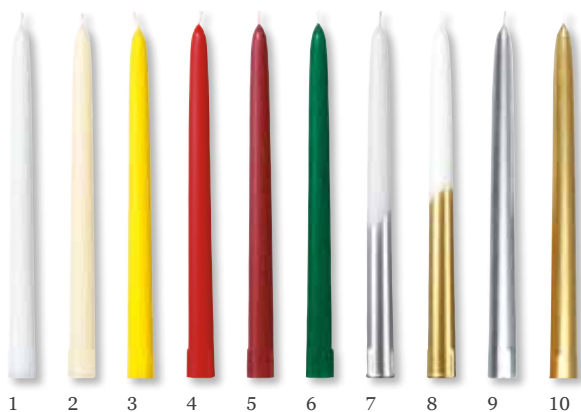

** While stock last

Antique Candles 250 x 22 mm, dipped, 7,5h

(2 x 50)

- 1 351316 White
- 2 351318 Champagne
- 3 351328 Yellow
- 4 165571 Soft orange
- 5 165572 Mandarin
- 6 351327 Red
- 7 165577 Fuchsia
- 8 351322 Bordeaux
- 9 165573 Soft violet
- 10 165575 Plum
- 11 351326 Dark blue
- 12 165578 Mid blue
- 13 161110 Pacific blue
- 14 153857 Kiwi
- 15 165576 Herbal green
- 16 351325 Dark green
- 17 153855 Café
- 18 156714 Granite grey
- 19 156647 Black

Antique Candles 260 x 22 mm, coloured through, 6,5h

(10 x 10)

- 1 266505 White
- 2 266659 Champagne
- 3 266536 Yellow
- 4 266512 Red
- 5 266529 Bordeaux
- 6 266543 Dark green
- 7 266314 White/Silver
- 8 266307 White/Gold
- 9 180338 Silver/dipped
- 10 180337 Gold/dipped