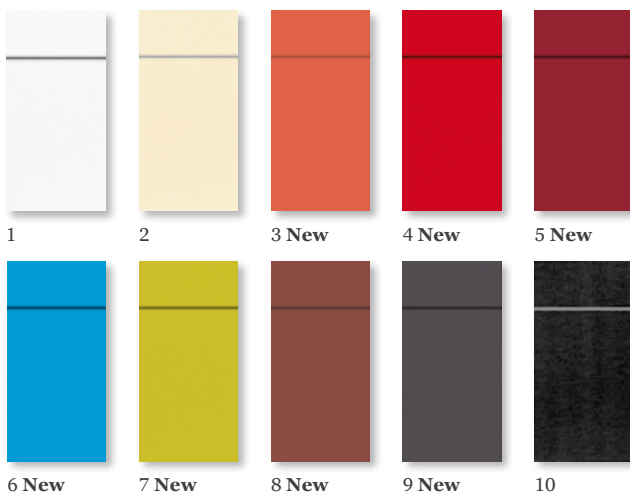

Duniletto® Slim, 40 x 33 cm, Dunisoft™ (Airlaid quality)*

1 2 3 New 4 New 5 New

6 New 7 New 8 New 9 New 10

uni colour (4 x 65)

1. 1 157466 White
2. 2 157465 Champagne
3. 3 165505 Mandarin
4. 4 164664 Red
5. 5 164660 Bordeaux
6. 6 164663 Pacific blue
7. 7 165083 Kiwi
8. 8 164661 Café
9. 9 164662 Granite grey
10. 10 157464 Black

40 x
33 cm

Dunicel® Napkins, 41 x 41 cm*

1

(10 x 50)

1. 1 220040 White

41 x 41 cm