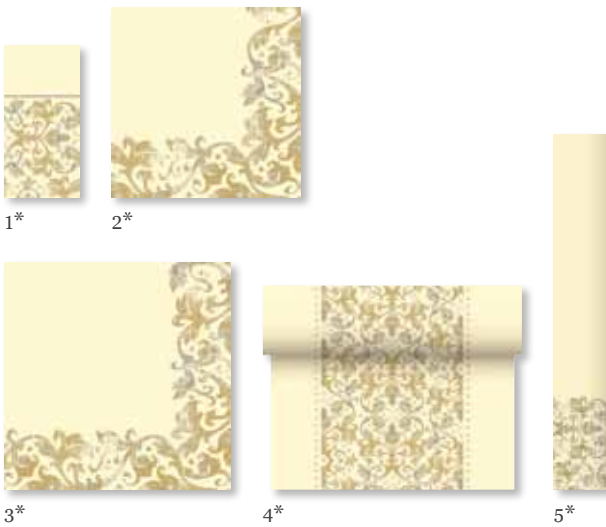

Festiva champagne